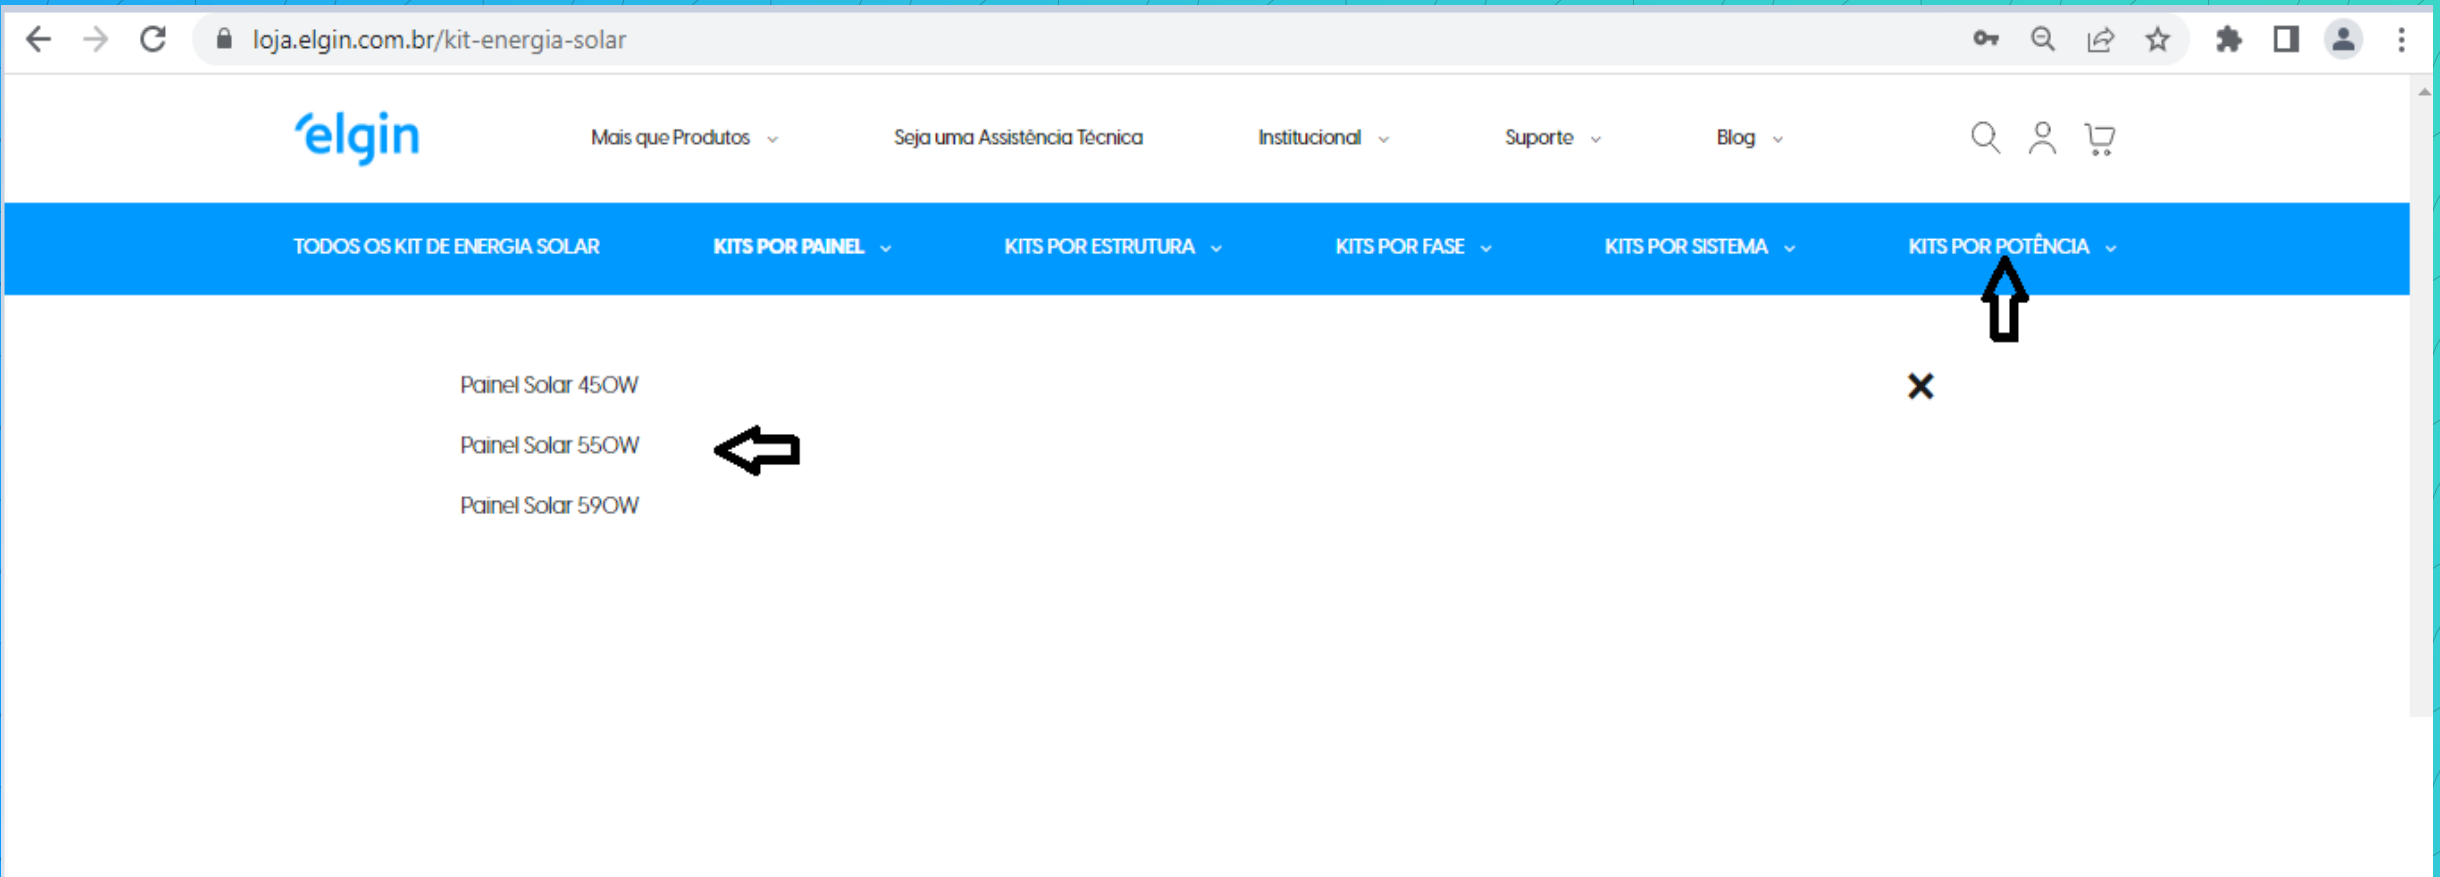

Ou se preferir, ao passar o mouse em cima da barra de categorias, também abrirá as opções de pesquisa.